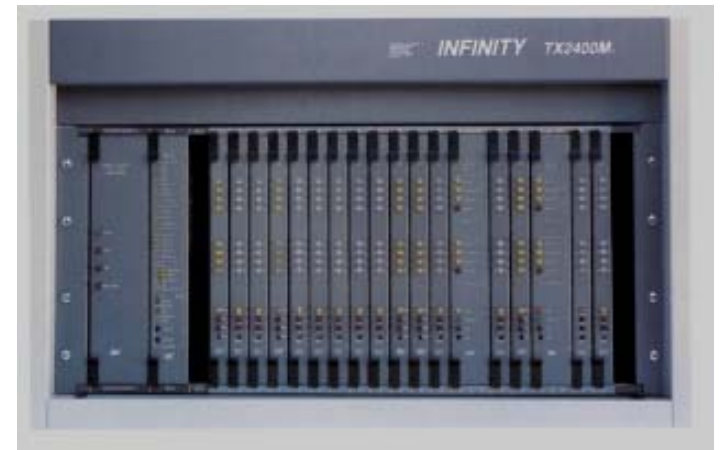

TX 2400S

Especificaciones

Shelf	1
Puertos	96
Ranuras/Slots	6

TX-2400MR

Especificaciones

Shelf	1
Puertos	320
Ranuras/Slots	20

TX-2400MR 19"

Especificaciones

Shelf	1
Puertos	256
Ranuras/Slots	16