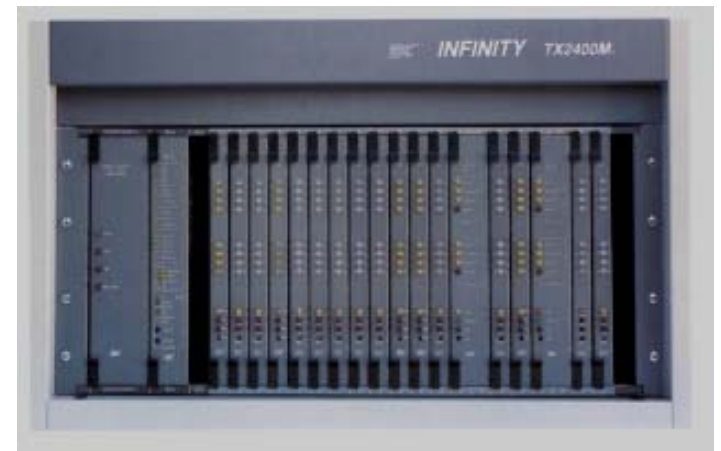

# TX 2400S

## *Especificaciones*

Shelf	1
Puertos	96
Ranuras/Slots	6

## ***Especificaciones***

Shelf	1
Puertos	320
Ranuras/Slots	20